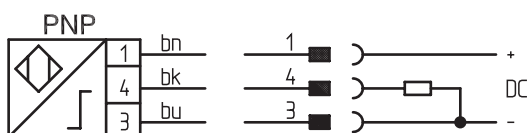

Z 2300/...

Ansicht/View/Vue „X“

Adernfarbe/Colour of conductors/Couleur des câbles :

- bn = braun/brown/brun
- bk = schwarz/black/noir
- bu = blau/blue/bleu

H = Hub/Stroke/Course

Neu/New/Nouveau

F [KN]	SW ₁	SW ₂	SW ₃	d ₂	d ₃	d ₄	d ₅	d ₆	d ₇	l ₂	l ₃	l ₄	l ₅	l ₇	l ₁₁	l ₁₂	d ₁	H	Nr./No.
60	13	30	30	36	36	M 8	G 1/8	M 30x1,5	24	45	15	12	90	8,4	27	12	16	20	Z 2300/16 x 20
										65			110					40	
100	14	38	41	46	46		G 1/4	M 40x1,5	30	60	18	14	115	11	36	20	20	30	Z 2300/20 x 30
										90			145					60	
130	18	46		55	53	M 10		M 48x1,5	36	70	20	15	125	12	40		25	35	Z 2300/25 x 35
										105			160					70	
200	24	55	50	69	64	M 12		M 60x1,5	45	90	25	20	155	13	45		32	45	Z 2300/32 x 45
										135			200					90	
280	32	75	65	85	79	M 16	G 3/8	M 75x1,5	56	105	32	24	185	14	51		42	50	Z 2300/42 x 50
										155			235					100	
400	41	90	80	108	98			M 95x2	71	130	42	26	216	17	63		50	60	Z 2300/50 x 60
										190			276					120	
700	50	105	95	127	114	M 20	G 1/2	M 110x2	84	155	50	36	260	20	69		60	75	Z 2300/60 x 75
										230			335					150	