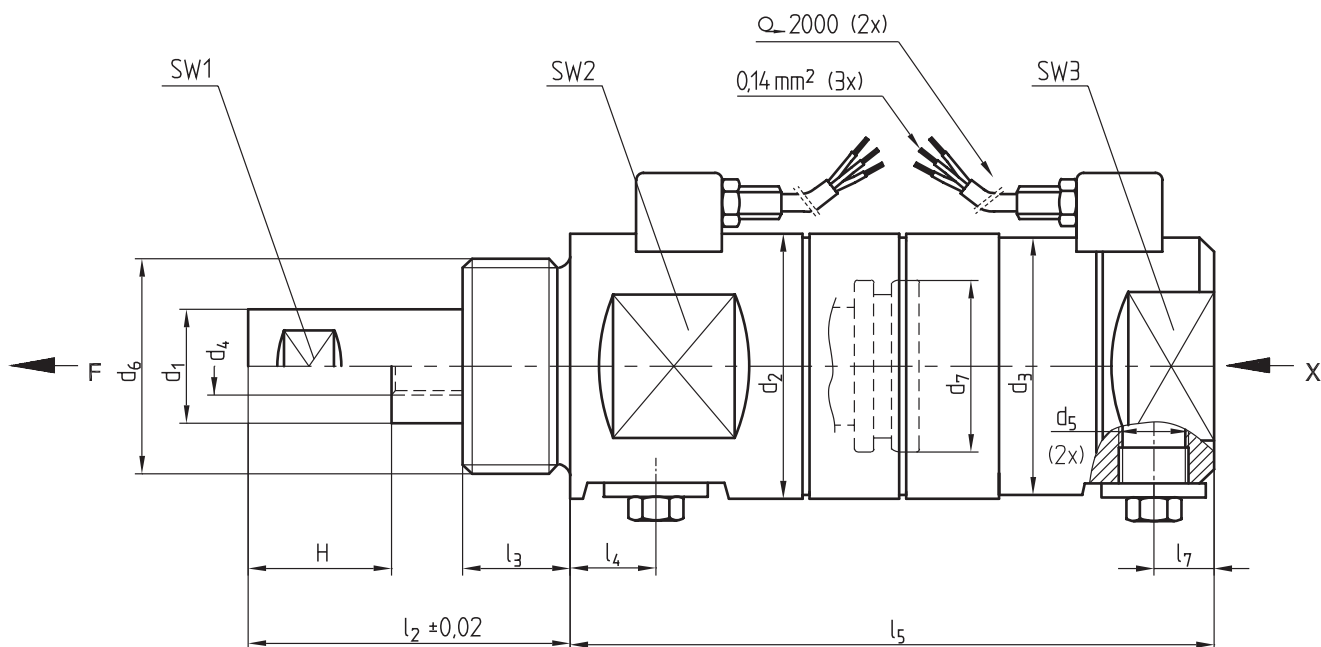

Z 2300/...

Ansicht/View/Vue „X“

Adernfarbe/Colour of conductors/Couleur des câbles :

- bn = braun/brown/brun
- bk = schwarz/black/noir
- bu = blau/blue/bleu

H = Hub/Stroke/Course

Neu/New/Nouveau

F [KN]	SW ₁	SW ₂	SW ₃	d ₂	d ₃	d ₄	d ₅	d ₆	d ₇	l ₂	l ₃	l ₄	l ₅	l ₇	l ₁₁	l ₁₂	d ₁	H	Nr./No.
60	13	30	30	36	36	M 8	G 1/8	M 30x1,5	24	45	15	12	90	8,4	27	12	16	20	Z 2300/16 x 20
										65			110					40	
100	14	38	41	46	46		G 1/4	M 40x1,5	30	60	18	14	115	11	36	20	20	30	Z 2300/20 x 30
										90			145					60	
130	18	46		55	53	M 10		M 48x1,5	36	70	20	15	125	12	40		25	35	Z 2300/25 x 35
										105			160					70	
200	24	55	50	69	64	M 12		M 60x1,5	45	90	25	20	155	13	45		32	45	Z 2300/32 x 45
										135			200					90	
280	32	75	65	85	79	M 16	G 3/8	M 75x1,5	56	105	32	24	185	14	51		42	50	Z 2300/42 x 50
										155			235					100	
400	41	90	80	108	98			M 95x2	71	130	42	26	216	17	63		50	60	Z 2300/50 x 60
										190			276					120	
700	50	105	95	127	114	M 20	G 1/2	M 110x2	84	155	50	36	260	20	69		60	75	Z 2300/60 x 75
										230			335					150	