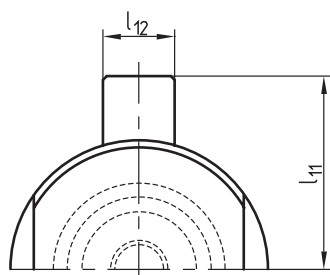

Z 2300/...

Ansicht/View/Vue „X“

Adernfarbe/Colour of conductors/Couleur des câbles :

- bn = braun/brown/brun
- bk = schwarz/black/noir
- bu = blau/blue/bleu

H = Hub/Stroke/Course

Neu/New/Nouveau

F [KN]	SW ₁	SW ₂	SW ₃	d ₂	d ₃	d ₄	d ₅	d ₆	d ₇	l ₂	l ₃	l ₄	l ₅	l ₇	l ₁₁	l ₁₂	d ₁	H	Nr./No.
60	13	30	30	36	36	M 8	G 1/8	M 30x1,5	24	45	15	12	90	8,4	27	12	16	20	Z 2300/16 x 20
										65			110					40	
100	14	38	41	46	46		G 1/4	M 40x1,5	30	60	18	14	115	11	36	20	20	30	Z 2300/20 x 30
										90			145					60	
130	18	46		55	53	M 10		M 48x1,5	36	70	20	15	125	12	40		25	35	Z 2300/25 x 35
										105			160					70	
200	24	55	50	69	64	M 12		M 60x1,5	45	90	25	20	155	13	45		32	45	Z 2300/32 x 45
										135			200					90	
280	32	75	65	85	79	M 16	G 3/8	M 75x1,5	56	105	32	24	185	14	51		42	50	Z 2300/42 x 50
										155			235					100	
400	41	90	80	108	98			M 95x2	71	130	42	26	216	17	63		50	60	Z 2300/50 x 60
										190			276					120	
700	50	105	95	127	114	M 20	G 1/2	M 110x2	84	155	50	36	260	20	69		60	75	Z 2300/60 x 75
										230			335					150	